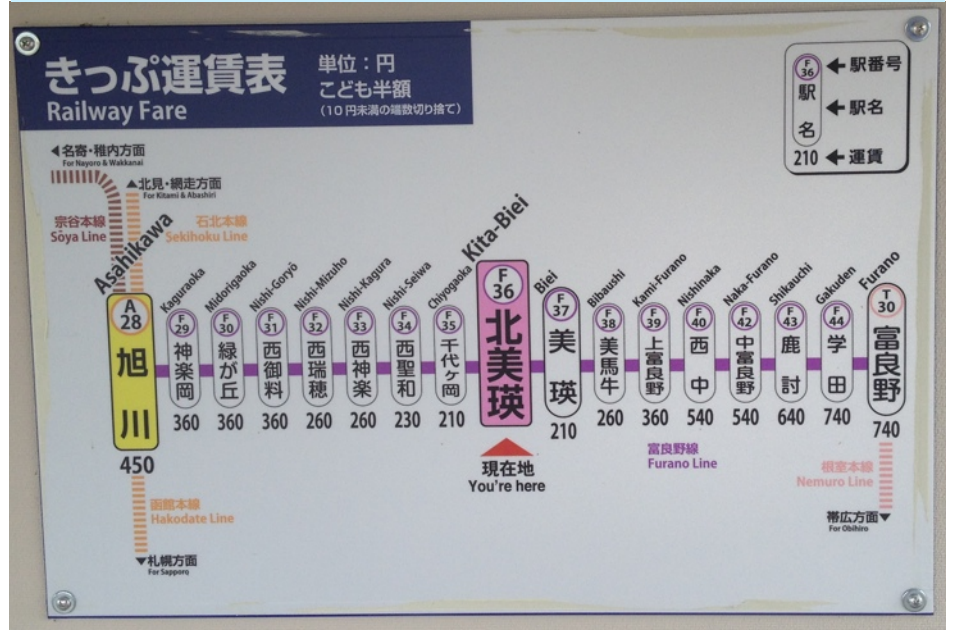

Direction from KITA biei station to Pension POPURA

From kita biei station, please follow the 'gray line' or 'blue dot line' as the map describe. Both ways are simple and easy.

This is our sign on the right side of the road 237. Please turn right and walk up when you find this sign.

Rail way fare information

Time table at KITA Biei station

時刻 (Time)	旭川方面 (for Asahikawa)	富良野方面 (for Furano)
4		
5		
6 47	旭川 Asahikawa	18 富良野 Furano
7 03	旭川 Asahikawa	13 富良野 Furano
8 05	旭川 Asahikawa	16 富良野 Furano
9 54	旭川 Asahikawa	09 美瑛 Biei
10 38	旭川 Asahikawa	04 富良野 Furano
11 52	旭川 Asahikawa	04 美瑛 Biei
12 27	旭川 Asahikawa	02 富良野 Furano
13 13	旭川 Asahikawa	12 富良野 Furano
14 22	旭川 Asahikawa	12 富良野 Furano
15 35	旭川 Asahikawa	00 富良野 Furano
16 34	旭川 Asahikawa	00 富良野 Furano
17 43	旭川 Asahikawa	00 富良野 Furano
18 43	旭川 Asahikawa	15 富良野 Furano
19 51	旭川 Asahikawa	08 富良野 Furano
20 40	旭川 Asahikawa	01 美瑛 Biei
21		06 富良野 Furano
22 40	旭川 Asahikawa	20 美瑛 Biei
23		07 富良野 Furano

※全列車ワンマン運転 One-man train
※全列車禁煙