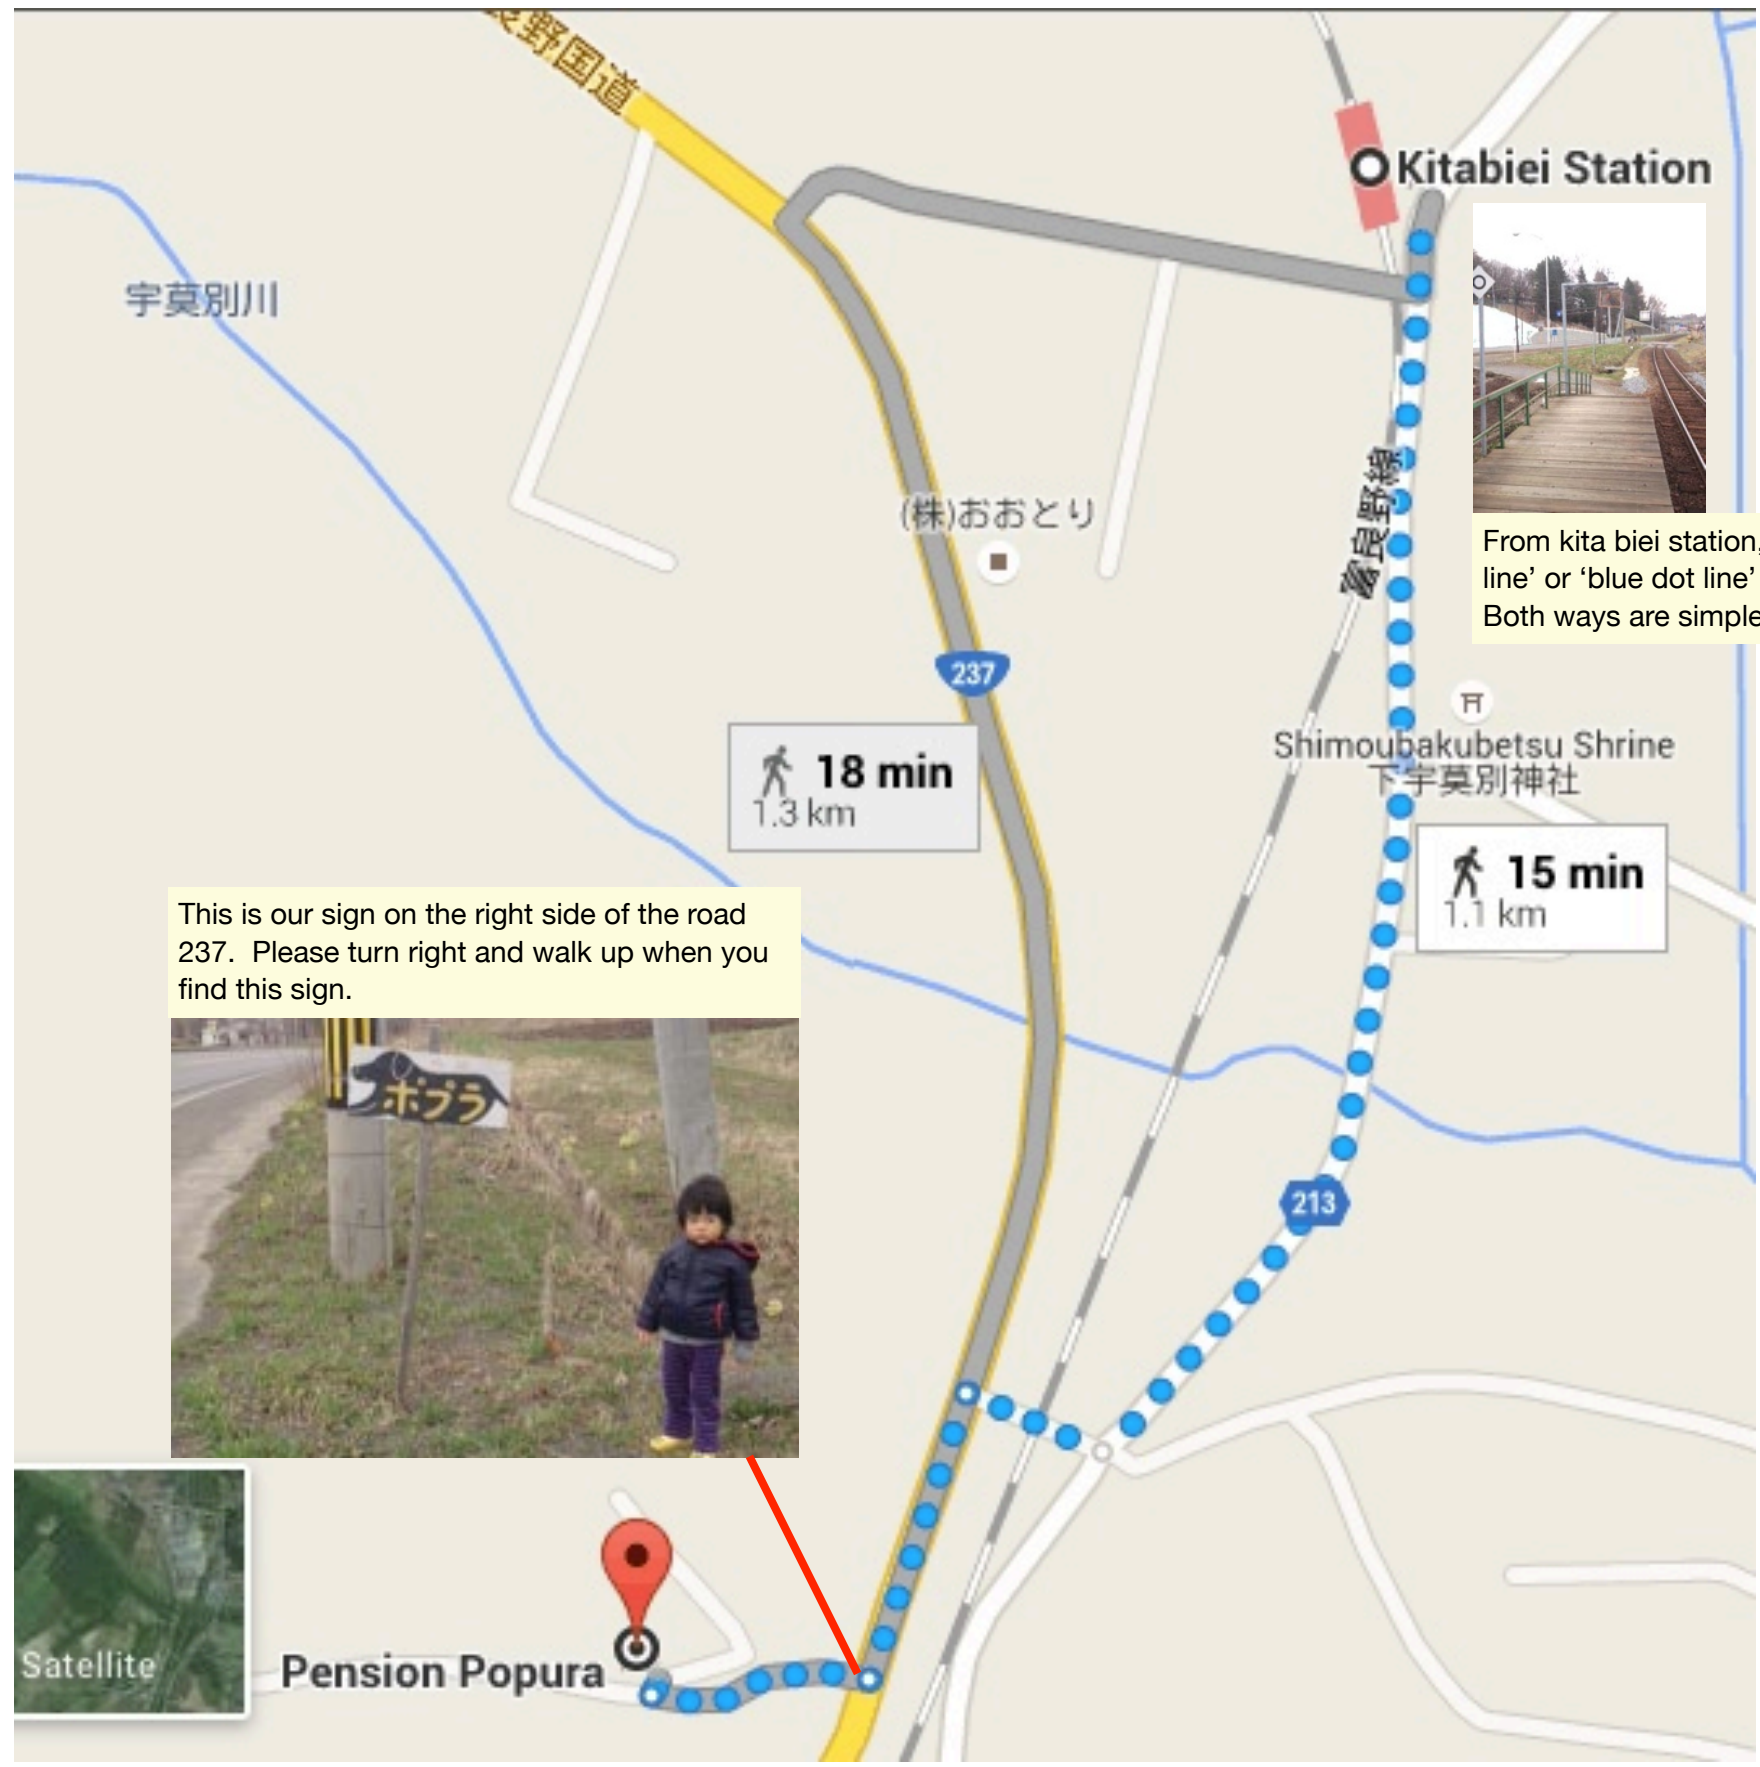

Direction from KITA biei station to Pension POPURA

From kita biei station, please follow the 'gray line' or 'blue dot line' as the map describe. Both ways are simple and easy.

This is our sign on the right side of the road 237. Please turn right and walk up when you find this sign.

Rail way fare information

Time table at KITA Biei station

時刻 (Time)	旭川方面 (for Asahikawa)	富良野方面 (for Furano)
4		
5		
6 47	旭川 Asahikawa	18 富良野 Furano
7 03	旭川 Asahikawa	13 富良野 Furano
8 05	旭川 Asahikawa	16 富良野 Furano
9 54	旭川 Asahikawa	09 美瑛 Biei
10 38	旭川 Asahikawa	04 富良野 Furano
11 52	旭川 Asahikawa	04 美瑛 Biei
12 27	旭川 Asahikawa	02 富良野 Furano
13 13	旭川 Asahikawa	12 富良野 Furano
14 22	旭川 Asahikawa	12 富良野 Furano
15 35	旭川 Asahikawa	00 富良野 Furano
16 34	旭川 Asahikawa	00 富良野 Furano
17 43	旭川 Asahikawa	00 富良野 Furano
18 43	旭川 Asahikawa	15 富良野 Furano
19 51	旭川 Asahikawa	08 富良野 Furano
20 40	旭川 Asahikawa	01 美瑛 Biei
21		06 富良野 Furano
22 40	旭川 Asahikawa	20 美瑛 Biei
23		07 富良野 Furano

※全列車ワンマン運転 One-man train
※全列車禁煙